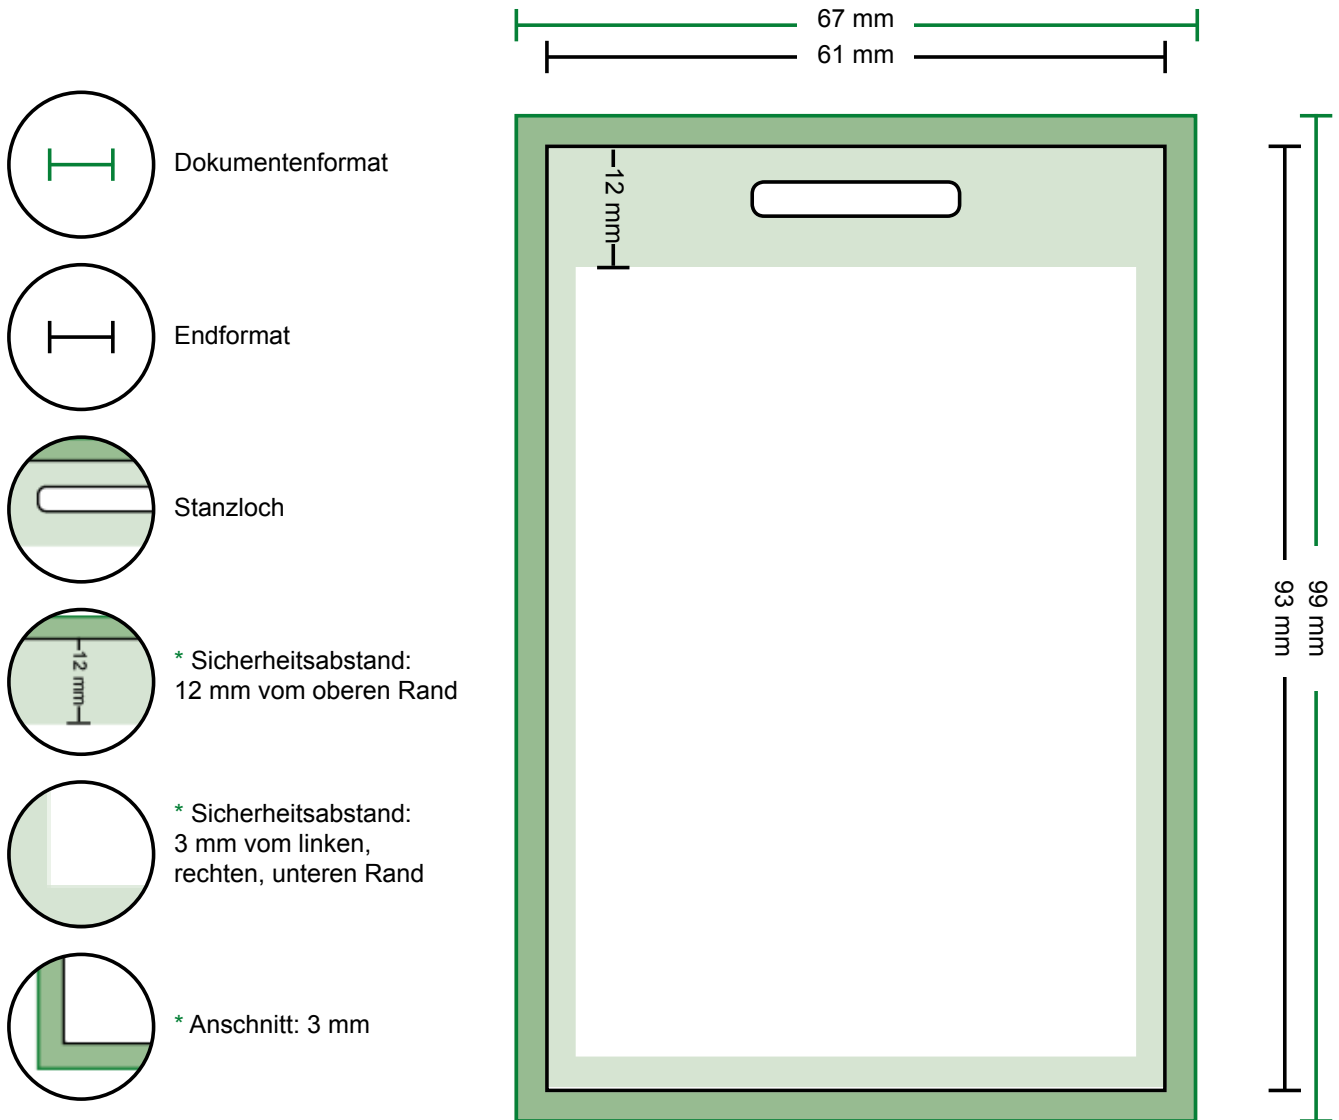

Factsheet zur Datenanlage

Backstagepass Standard - 67 x 99 m | mit Langloch

* in den Bereichen „Anschnitt“ und „Sicherheitsabstand“ darf sich kein Text oder anderweitig relevante Daten befinden.

Factsheet zur Datenanlage

Backstagepass Standard - 67 x 99 mm | mit Rundloch

Dokumentenformat

Endformat

Stanzloch

* Sicherheitsabstand:
12 mm vom oberen Rand

* Sicherheitsabstand:
3 mm vom linken,
rechten, unteren Rand

* Anschnitt: 3 mm

* in den Bereichen „Anschnitt“ und „Sicherheitsabstand“ darf sich kein Text oder anderweitig relevante Daten befinden.