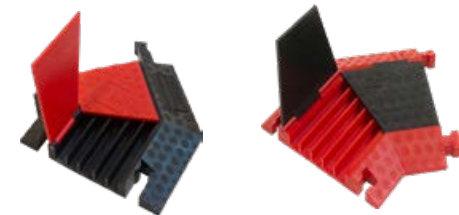

allbuyone Kabelbrücken Gesamtübersicht

Unsere Cableguard Kabelbrücken auf einen Blick

Produkt	Cablecover Office	Cablecover Event	Black Line 1	Black Line 3	Black Line 5	Red Line 5
Maße in cm (L/B/H)	76,5 x 13,3 x 2,2	77,0 x 22,0 x 3,2	91,0 x 30,5 x 3,5	91,0 x 44,3 x 3,5	91,0 x 44,5 x 5,0	91,4 x 50,2 x 4,6
Kanäle	1	1	1	3	5	5
Kanalmaße in cm (B/H)	3,8 x 1,2	4,5 x 2,0	6,5 x 1,9	6,5 x 1,9	3,4 x 3,2	3,9 x 3,1 (mittig) 3,2 x 3,1 (restlichen)
Belastbarkeit	max. Achslast: 4,7 t	max. Achslast: 4,7 t	max. Achslast: 4,7 t	max. Achslast: 4,7 t	max. Achslast: 4,7 t	max. Achslast: 9,1 t
Flammschutzklasse	B2	B2	B2	B2	B2	B2
Gewicht	1,1 kg	2,5 kg	5,4 kg	9,1 kg	10,0 kg	11,7 kg
Farbe (Gehäuse/Deckel)	Schwarz oder Rot	Schwarz oder Rot	Rot / Schwarz	Rot / Schwarz	Rot / Schwarz	Schwarz / Rot

Zu ausgewählten Kabelbrücken führen wir auch die passenden Winkelelemente in unserem Shop.
Weitere Spezialelemente wie Rollstuhlrampen, Abschlüsse usw. erhalten Sie auf Anfrage.

allbuyone Kabelbrücken Gesamtübersicht

Unsere Defender Kabelbrücken auf einen Blick

Produkt	Mini	Midi	3	Ultra L	XXL
Maße in cm (L/B/H)	100,0 x 29,0 x 4,8	89,0 x 54,2 x 5,2	100,0 x 60,0 x 7,3	70,0 x 78,3 x 13,9	89,0 x 54,2 x 5,2
Kanäle	3	5	3	4	5
Kanalmaße in cm (B/H)	3,5 x 3,0 (außen) 3,5 x 3,5 (mittig)	3,4 x 3,6	5,2 x 4,9 4,5 x 5,0 5,6 x 4,9	12,0 x 11,3 (mittig) 3,3 x 5,0 (außen)	3,4 x 3,6
Belastbarkeit	5 t auf 20,0 x 20,0 cm	5 t auf 20,0 x 20,0 cm	5 t auf 20,0 x 20,0 cm	5 t auf 20,0 x 20,0 cm	5 t auf 20,0 x 20,0 cm
Flammschutzklasse	B2 auch B1	B2 auch B1	B2 auch B1	B2 auch B1	B2 auch B1
Gewicht	4,7 kg	11,5 kg	22,0 kg	30,5 kg	21,4 kg
Farbe (Gehäuse/Deckel)	Schwarz / Gelb	Schwarz / Gelb	Schwarz / Gelb	Schwarz / Gelb	Schwarz / Gelb